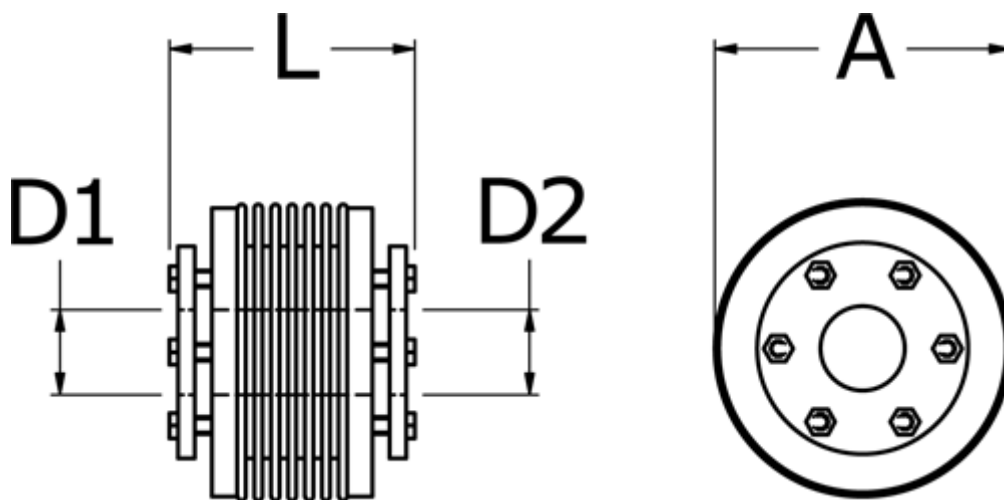

Varenummer: 3330505001014848

Beskrivelse: Metalbælgkobling type 5 str.500
Længde 101 mm, boring 48/48 mm

Mål

A	= 122
D1	= 48
D2	= 48
L	= 101
Nom. moment NM (Tkn)	= 500